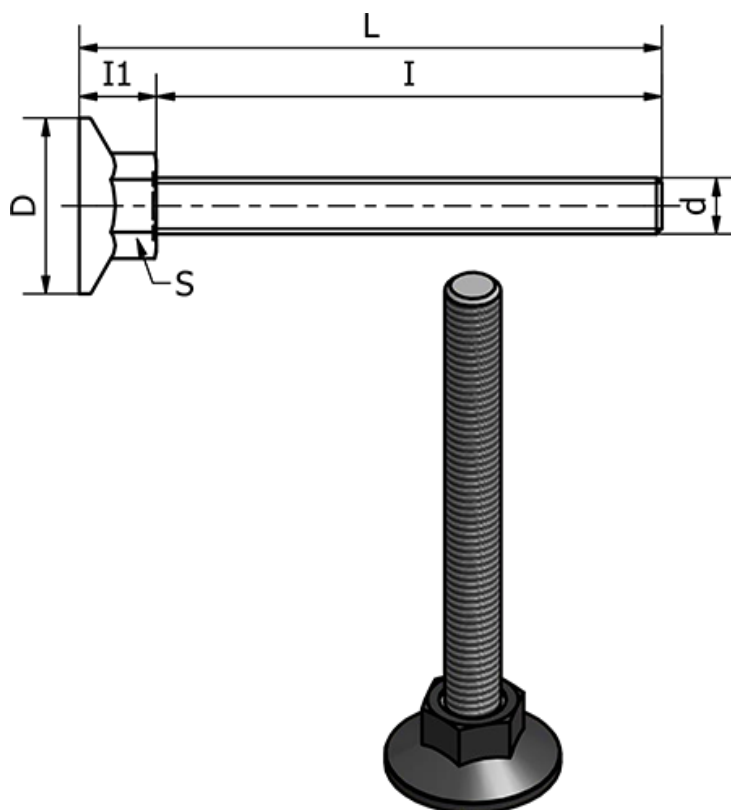

Varenummer: 2310431153S
Beskrivelse: E+G Stilleben
LX.30-SW17-SST-M6X34-S

Mål

d	= M6
D	= 30
I	= 34
I1	= 12
L	= 46
Max statisk belastning (N)	= 1500
S	= 17
Type	= AISI 304 Rustfast

Vægt (g) = -